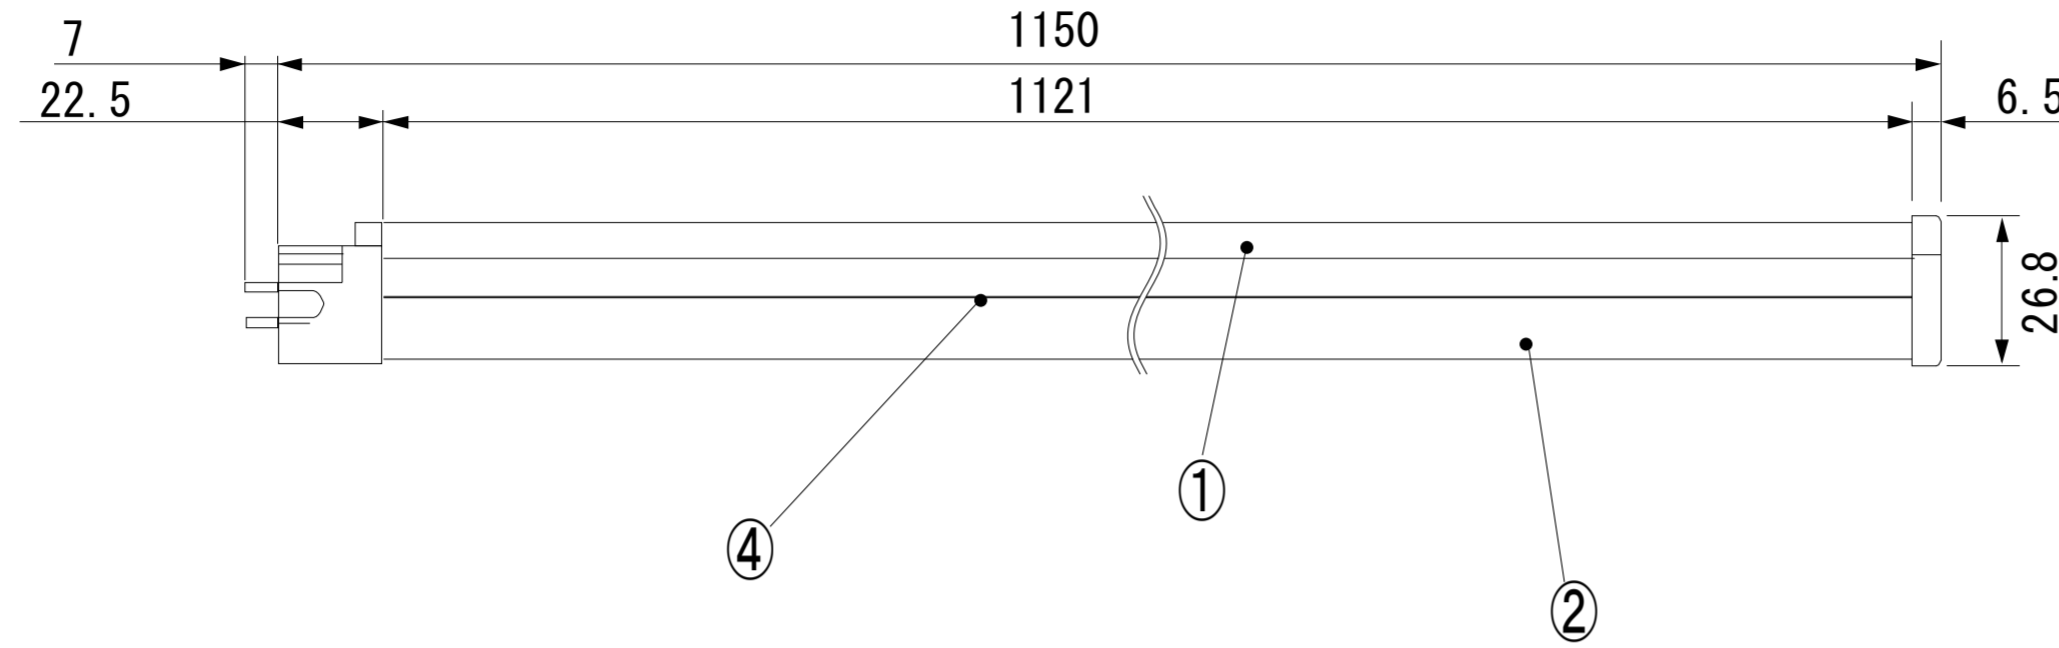

NO.	部品名	個数	材質	備考
1	アルミカバー	1	アルミニウム	シルバー
2	拡散カバー	1	ポリカーボネート	乳半
3	内蔵電源ユニット	1		
4	内蔵LEDユニット	1		
5	エンドキャップ(給電側)	1	材質	白
6	エンドキャップ	1	材質	白
7	AC給電ピン	2	材質	
8	固定用ピン	2	材質	
9	ランプ支持金具	1		

※灯具の形状等により一部取付出来ない場合もあります

口金	入力電圧	周波数	入力電流	全光束	消費電力	演色評価指数	質量	相当色温度	ランプ寿命	図法	三角法	安田	上温湯	シリーズ名称
GY10q	AC100-240V	50/60Hz	AC100V:0.463A AC200V:0.239A	4400lm	44W	Ra80以上	710g	5000K	80,000時間 (Ta=30°C)	図法	三角法	安田	上温湯	FPL105形LEDランプ
										尺度	FREE	承認	設計	型式
										規格				ESL-105-50N4444
株式会社 ESL											図番	A2CP-****SESL	改定番号	00