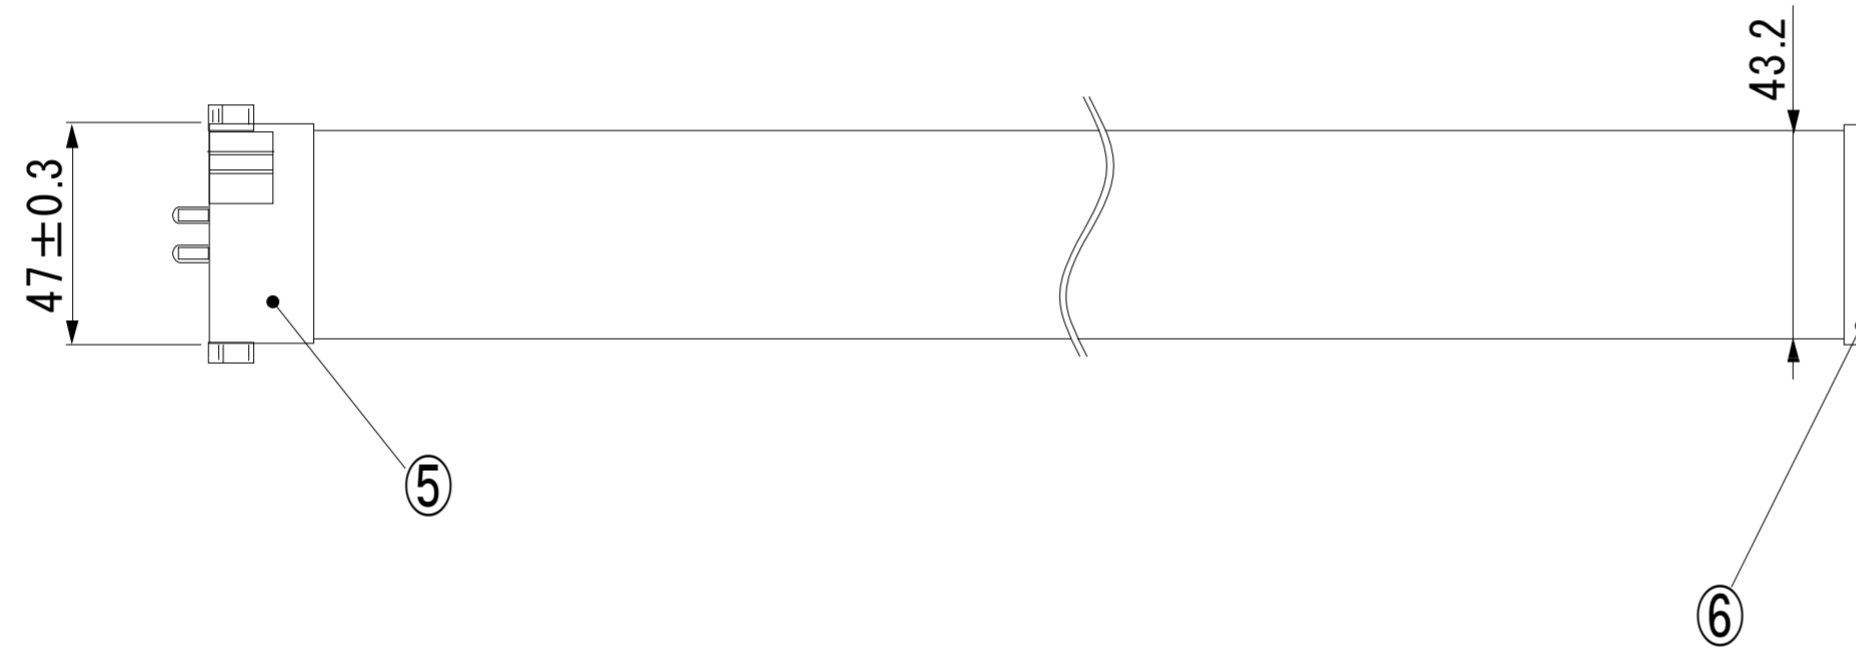

NO.	部品名	個数	材質	備考
1	アルミカバー	1	アルミニウム	シルバー
2	拡散カバー	1	ポリカーボネート	乳半
3	内蔵電源ユニット	1		
4	内蔵LEDユニット	1		
5	エンドキャップ(給電側)	1	材質	白
6	エンドキャップ	1	材質	白
7	AC給電ピン	2	材質	
8	固定用ピン	2	材質	
9	ランプ支持金具	1		

※灯具の形状等により一部取付出来ない場合もあります

口金	入力電圧	周波数	入力電流	全光束	消費電力	演色評価指数	質量	相当色温度	ランプ寿命	図法	三角法	安田	上温湯	シリーズ名称
GY10q	AC100-240V	50/60Hz	AC100V:0.463A AC200V:0.239A	4400lm	44W	Ra80以上	710g	5000K	80,000時間 (Ta=30°C)	図法	三角法	安田	上温湯	FPL105形LEDランプ
										尺度	FREE	承認	設計	型式
										規格				ESL-105-50N4444
株式会社 ESL											図番	A2CP-****SESL	改定番号	00