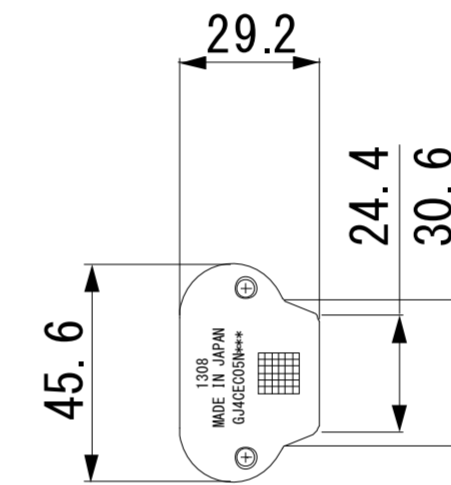

NO.	部品名	個数	材質	備考
1	アルミカバー	1	アルミニウム	シルバー
2	拡散カバー	1	ポリカーボネート	乳半
3	内蔵電源ユニット	1		
4	内蔵LEDユニット	1		
5	エンドキャップ(給電側)	1	材質	白
6	エンドキャップ	1	材質	白
7	AC給電ピン	2	材質	
8	固定用ピン	2	材質	
9	ランプ支持金具	1		

※灯具の形状等により一部取付出来ない場合もあります

口金	入力電圧	周波数	入力電流	全光束	消費電力	演色評価指数	質量	相当色温度	ランプ寿命	図法	三角法	安田	上温湯	シリーズ名称
GY10q	AC100-240V	50/60Hz	AC100V:0.463A AC200V:0.239A	4400lm	44W	Ra80以上	710g	5000K	80,000時間 (Ta=30°C)	図法	三角法	安田	上温湯	FPL105形LEDランプ
										尺度	FREE	承認	設計	型式
										規格				ESL-105-50N4444
株式会社 ESL											図番	A2CP-****SESL	改定番号	00