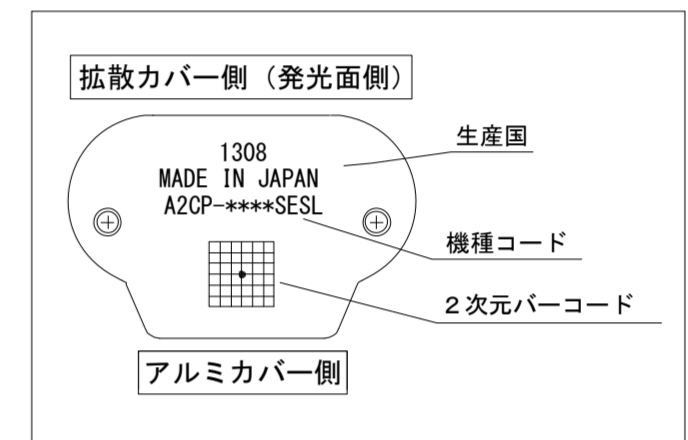

NO.	部品名	個数	材質	備考
1	アルミカバー	1	アルミニウム	シルバー
2	拡散カバー	1	ポリカーボネート	乳半
3	内蔵電源ユニット	1		
4	内蔵LEDユニット	1		
5	エンドキャップ(給電側)	1	材質	白
6	エンドキャップ	1	材質	白
7	AC給電ピン	2	材質	
8	固定用ピン	2	材質	
9	ランプ支持金具	1		

※灯具の形状等により一部取付出来ない場合もあります

口金	入力電圧	周波数	入力電流	全光束	消費電力	演色評価指数	質量	相当色温度	ランプ寿命	図法	三角法	安田	上温湯	シリーズ名称
GY10q	AC100-240V	50/60Hz	AC100V:0.463A AC200V:0.239A	4400lm	44W	Ra80以上	710g	5000K	80,000時間 (Ta=30°C)	図法	三角法	安田	上温湯	FPL105形LEDランプ
										尺度	FREE	承認	設計	型式
										規格				ESL-105-50N4444
株式会社 ESL											図番	A2CP-****SESL	改定番号	00