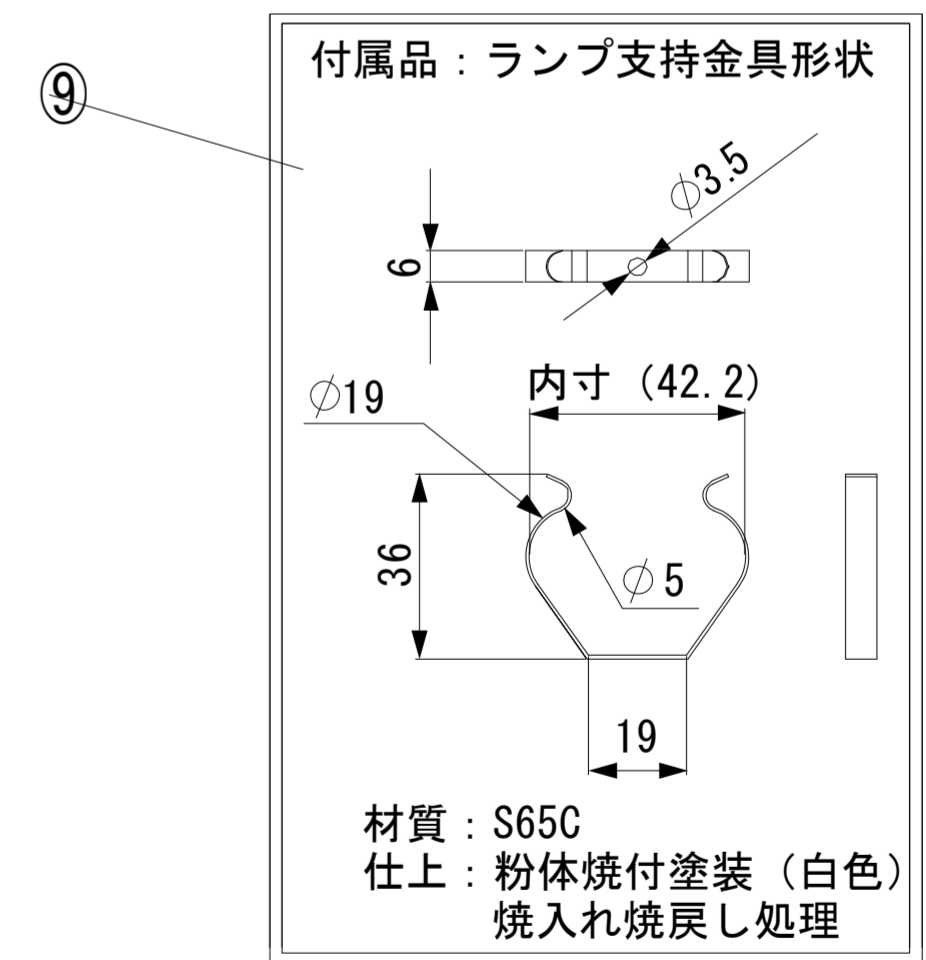

NO.	部品名	個数	材質	備考
1	アルミカバー	1	アルミニウム	シルバー
2	拡散カバー	1	ポリカーボネート	乳半
3	内蔵電源ユニット	1		
4	内蔵LEDユニット	1		
5	エンドキャップ(給電側)	1	材質	白
6	エンドキャップ	1	材質	白
7	AC給電ピン	2	材質	
8	固定用ピン	2	材質	
9	ランプ支持金具	1		

※灯具の形状等により一部取付出来ない場合もあります

口金	入力電圧	周波数	入力電流	全光束	消費電力	演色評価指数	質量	相当色温度	ランプ寿命	図法	三角法	安田	上温湯	シリーズ名称
GY10q	AC100-240V	50/60Hz	AC100V:0.463A AC200V:0.239A	4400lm	44W	Ra80以上	710g	5000K	80,000時間 (Ta=30°C)	図法	三角法	安田	上温湯	FPL105形LEDランプ
										尺度	FREE	承認	設計	型式
										規格				ESL-105-50N4444
株式会社 ESL											図番	A2CP-****SESL	改定番号	00