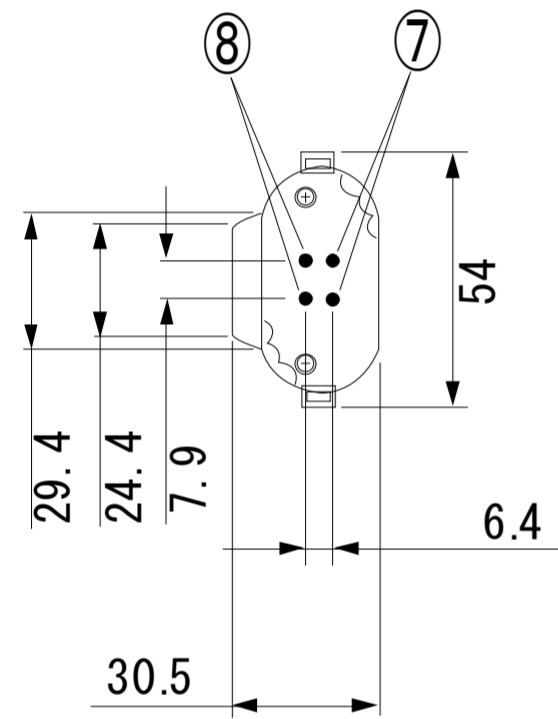

NO.	部品名	個数	材質	備考
1	アルミカバー	1	アルミニウム	シルバー
2	拡散カバー	1	ポリカーボネート	乳半
3	内蔵電源ユニット	1		
4	内蔵LEDユニット	1		
5	エンドキャップ(給電側)	1	材質	白
6	エンドキャップ	1	材質	白
7	AC給電ピン	2	材質	
8	固定用ピン	2	材質	
9	ランプ支持金具	1		

※灯具の形状等により一部取付出来ない場合もあります

口金	入力電圧	周波数	入力電流	全光束	消費電力	演色評価指数	質量	相当色温度	ランプ寿命	図法	三角法	安田	上温湯	シリーズ名称
GY10q	AC100-240V	50/60Hz	AC100V:0.463A AC200V:0.239A	4400lm	44W	Ra80以上	710g	5000K	80,000時間 (Ta=30°C)	図法	三角法	安田	上温湯	FPL105形LEDランプ
										尺度	FREE	承認	設計	型式
										規格				ESL-105-50N4444
株式会社 ESL											図番	A2CP-****SESL	改定番号	00