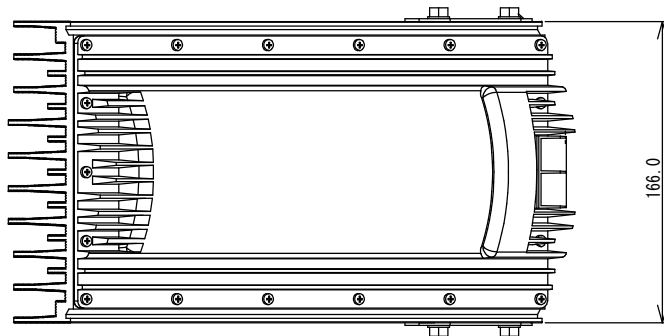

No.	部品名	個数	材質	摘要
1	本体	1	アルミ	
2	グローブ	1	アクリル	クリア
3	LEDモジュール	1		
4	口出線	1	ビニル混合 VCTF	L=4m 2×1.25mm <sup>2</sup>
5	マルチ用アーム	1	SUS	
6				
7				
8				

適合LED電源	HLG120H-48	HLG240H-48
光源接続数	1灯	2灯
入力電圧	90~305VAC	
周波数	50/60Hz	
入力電流(100VAC)	1A	2A

入力電圧	入力電流	消費電力	器具光束	相当色温度	演色評価指数	光源寿命	質量	保護等級	図法 三角法	安田	金原	品名	LED照明MARK_E AL100-P60		
33.5VDC	2.6A	97W	9400lm	5400K	Ra 70	80,000時間	3.75Kg	IP68	尺度 FREE	2014/05/29	2014/05/29	品番	AL100-P60CY-R-75		
規格										JIS B0405 II 2014/05/29	JIS B0408 II 2014/05/29	承認	設計	図番	EMB001700
株式会社										ESL				改定番号	〇〇