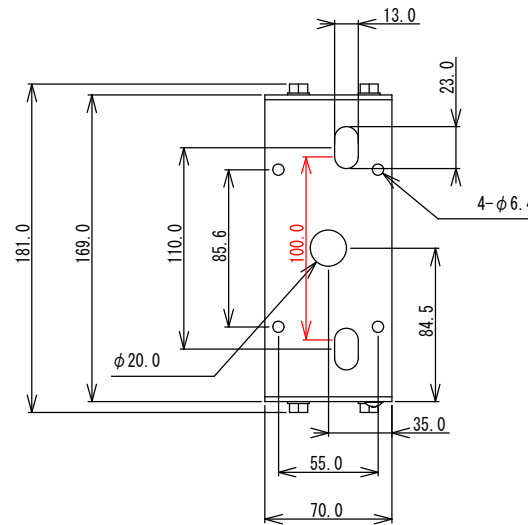

No.	部品名	個数	材質	摘要
1	本体	1	アルミ	
2	グローブ	1	アクリル	クリア
3	LEDモジュール	1		
4	口出線	1	ビニル混合 VCTF	L=4m 2×1.25mm <sup>2</sup>
5	マルチ用アーム	1	SUS	
6				
7				
8				

適合LED電源	HLG120H-48	HLG240H-48
光源接続数	1灯	2灯
入力電圧	90~305VAC	
周波数	50/60Hz	
入力電流(100VAC)	1A	2A

入力電圧	入力電流	消費電力	器具光束	相当色温度	演色評価指数	光源寿命	質量	保護等級	図法 三角法	安田	金原	品名	LED照明MARK_E AL100-P60		
33.5VDC	2.6A	97W	9400lm	5400K	Ra 70	80,000時間	3.75Kg	IP68	尺度 FREE	2014/05/29	2014/05/29	品番	AL100-P60CY-R-75		
規格										JIS B0405 II 2014/05/29	JIS B0408 II 2014/05/29	承認	設計	図番	EMB001700
株式会社										ESL				改定番号	〇〇