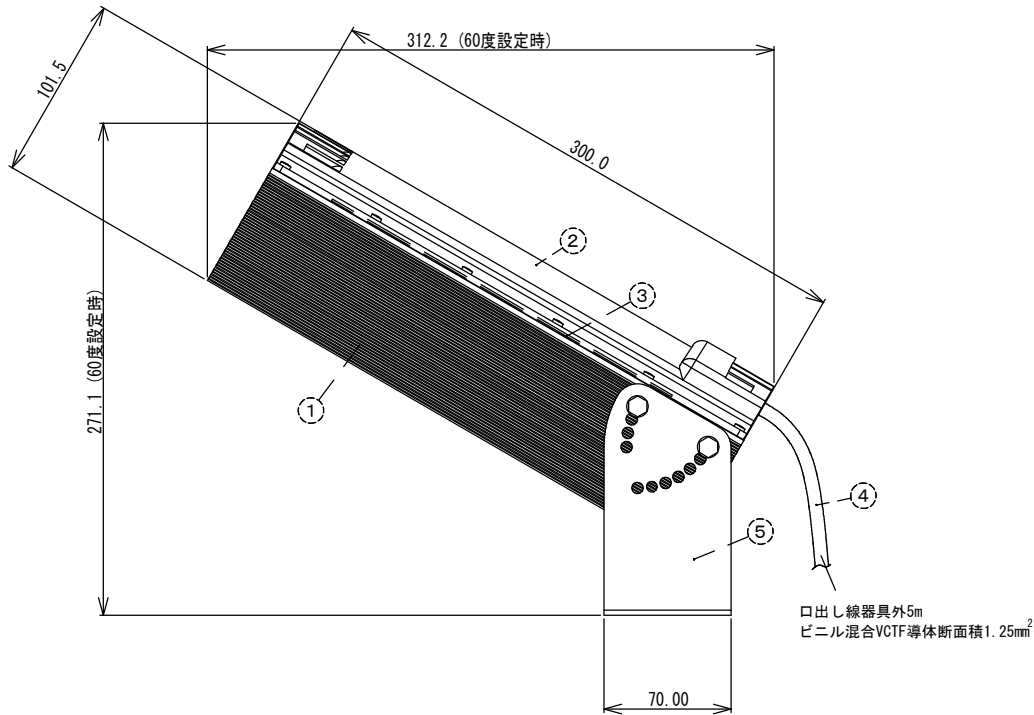

No.	部品名	個数	材質	摘要
1	本体	1	アルミ	
2	グローブ	1	アクリル	クリア
3	LEDモジュール	1		
4	口出線	1	ビニル混合 VCTF	L=4m 2×1.25mm <sup>2</sup>
5	マルチ用アーム	1	SUS	
6				
7				
8				

適合LED電源	HLG120H-48	HLG240H-48
光源接続数	1灯	2灯
入力電圧	90~305VAC	
周波数	50/60Hz	
入力電流(100VAC)	1A	2A

入力電圧	入力電流	消費電力	器具光束	相当色温度	演色評価指数	光源寿命	質量	保護等級	図法 三角法	安田	金原	品名	LED照明MARK_E AL100-P60		
33.5VDC	2.6A	97W	9400lm	5400K	Ra 70	80,000時間	3.75Kg	IP68	尺度 FREE	2014/05/29	2014/05/29	品番	AL100-P60CY-R-75		
規格										JIS B0405 II 2014/05/29	JIS B0408 II 2014/05/29	承認	設計	図番	EMB001700
株式会社										ESL				改定番号	〇〇