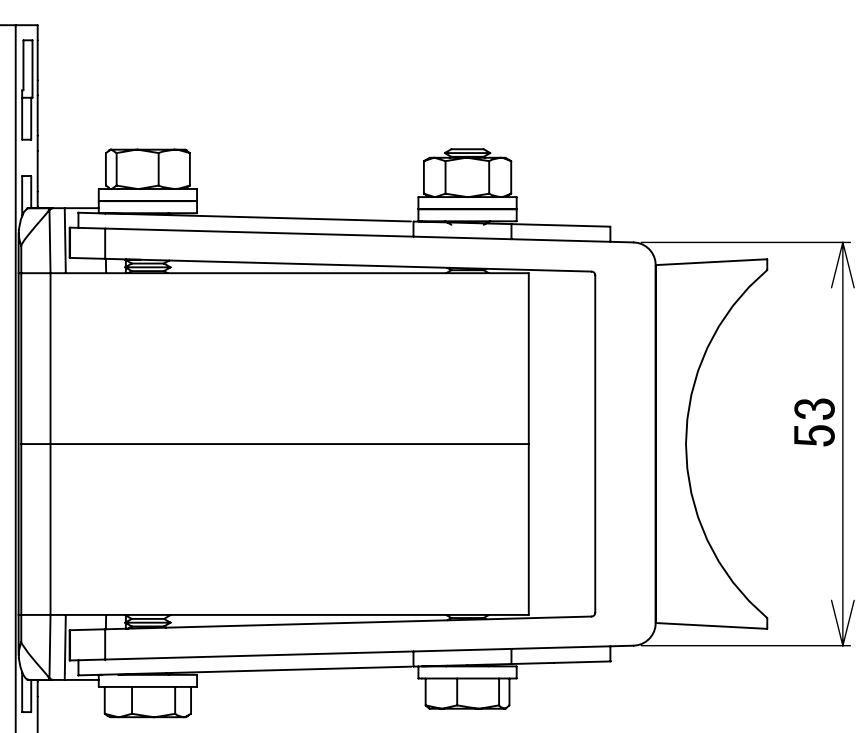

NO.	部品名	個数	材質	摘要
1	本体	1	AL	
2	レンズ	1	アクリル樹脂	透明
3	LEDモジュール	1		
4	電源ユニット	1		
5	口出線	1	ビニル混合	L=3m 2×0.75mm ²
6	ステー	1	ナイロンG樹脂	ガラス強化樹脂 オフホワイト
7	ステー	1	ナイロンG樹脂	ガラス強化樹脂 オフホワイト
8				
9				

口出線器具外300mm
ビニル混合VCTFΦ0.75mm²

落下防止ワイヤー
取付用穴

MARK_E

入力電圧	入力電流	専用電源	重量	標準色	取付	用途	図法	三角法	安田	山盛	品名
17VDC	2.00A	別置	1.80kg	シルバー	取付治具 別売	看板・ 駐車場用	尺度	FREE	2011/10/24	2011/10/24	施設・屋外LED照明 MARK_E36-850(770)
							規格	JIS B0405 M JIS B0408 M IP 66	承認	設計	品番
											AXS-P36L60Y-850(770)
											図番
											CY2012AX-01
											改定番号
											00