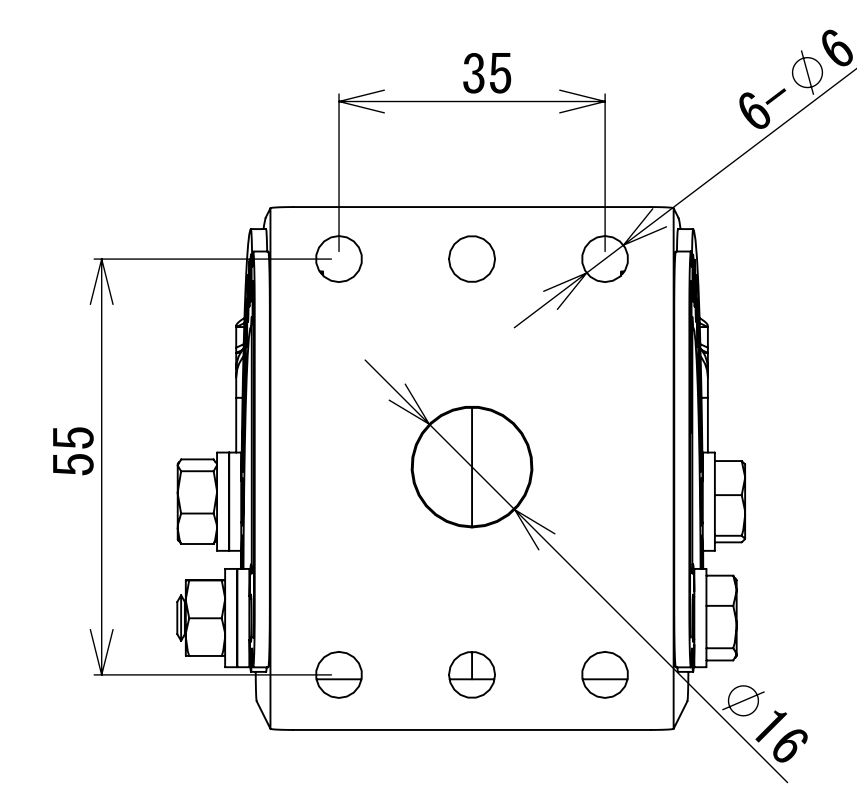

NO.	部品名	個数	材質	摘要
1	本体	1	AL	
2	レンズ	1	アクリル樹脂	透明
3	LEDモジュール	1		
4	電源ユニット	1		
5	口出線	1	ビニル混合	L=3m 2×0.75mm ²
6	ステー	1	ナイロンG樹脂	ガラス強化樹脂 オフホワイト
7	ステー	1	ナイロンG樹脂	ガラス強化樹脂 オフホワイト
8				
9				

口出線器具外300mm
ビニル混合VCTFΦ0.75mm²

落下防止ワイヤー
取付用穴

MARK_E

入力電圧	入力電流	専用電源	重量	標準色	取付	用途	図法	三角法	安田	山盛	品名
17VDC	2.00A	別置	1.80kg	シルバー	取付治具 別売	看板・ 駐車場用	尺度	FREE	2011/10/24	2011/10/24	施設・屋外LED照明 MARK_E36-850(770)
							規格	JIS B0405 M JIS B0408 M IP 66	承認	設計	品番
											AXS-P36L60Y-850(770)
											図番
											CY2012AX-01
											改定番号
											00