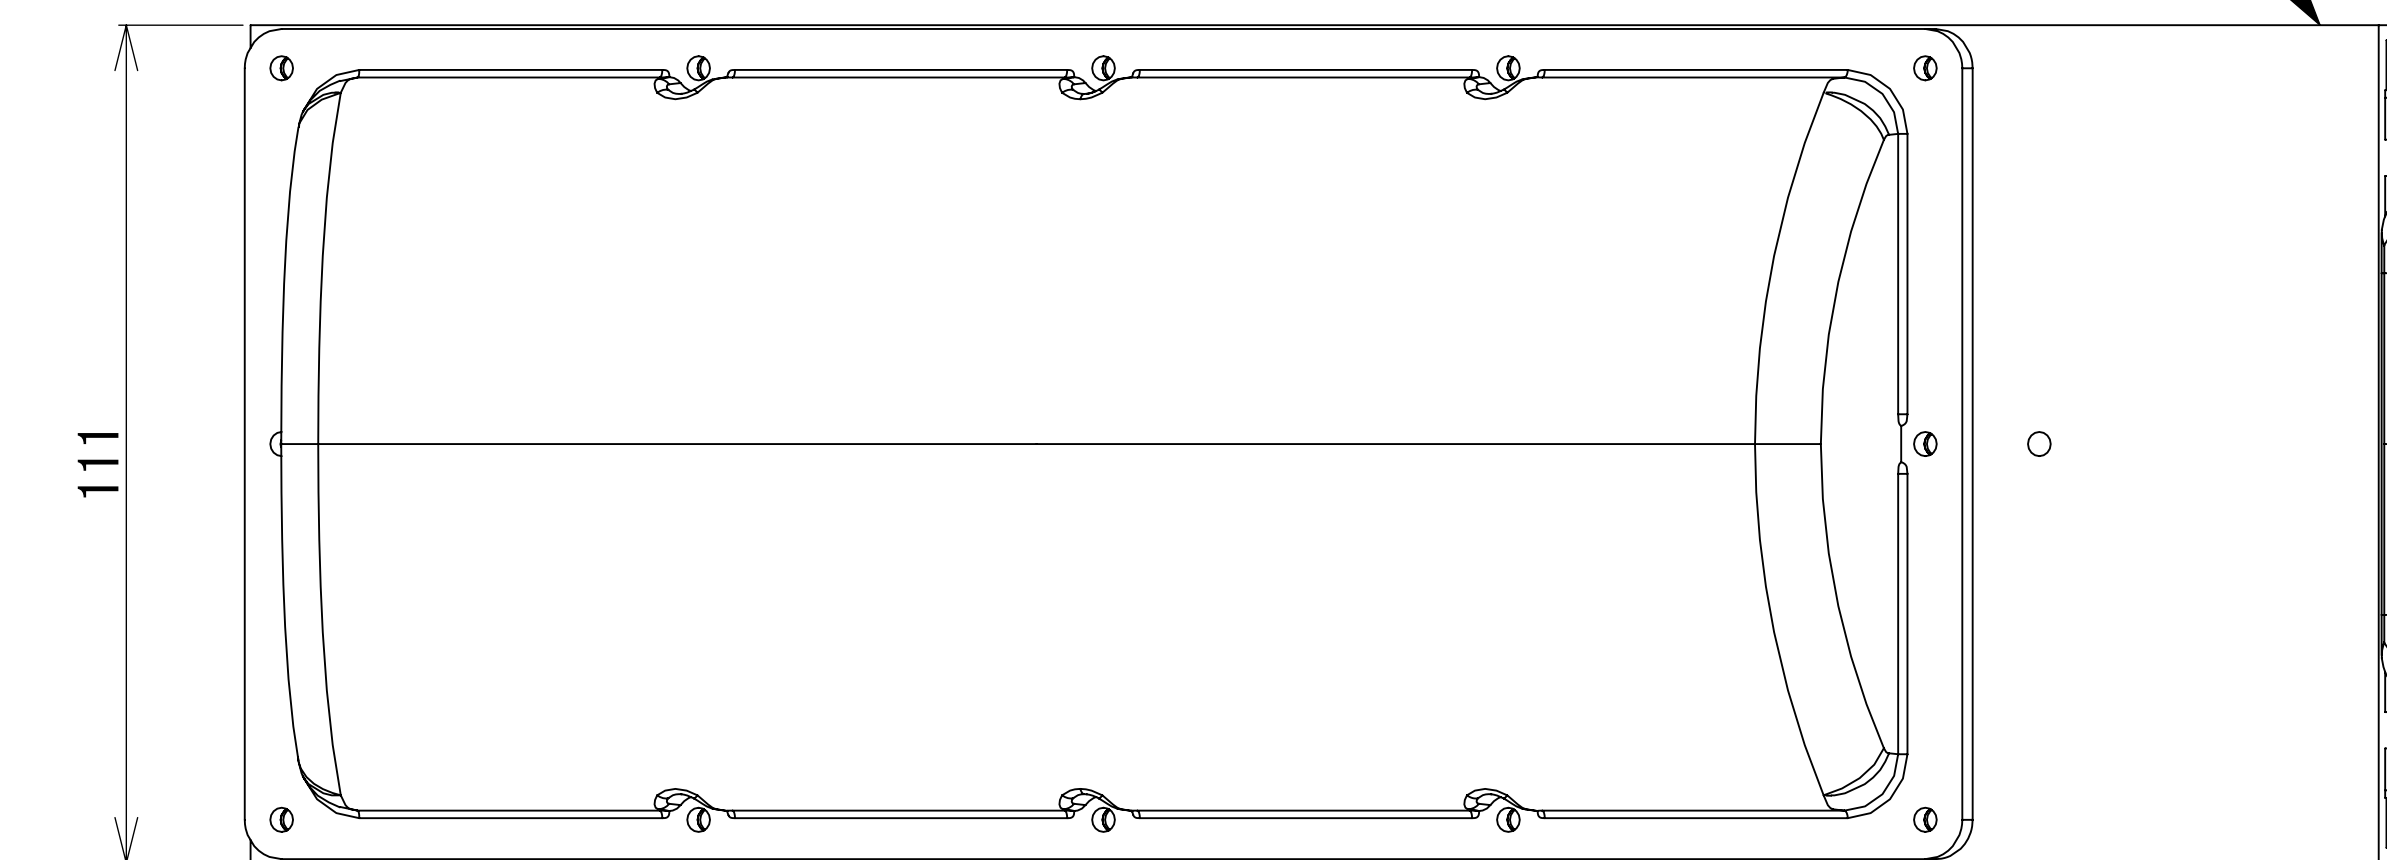

NO.	部品名	個数	材質	摘要
1	本体	1	AL	
2	レンズ	1	アクリル樹脂	透明
3	LEDモジュール	1		
4	電源ユニット	1		
5	口出線	1	ビニル混合	L=3m 2×0.75mm ²
6	ステー	1	ナイロンG樹脂	ガラス強化樹脂 オフホワイト
7	ステー	1	ナイロンG樹脂	ガラス強化樹脂 オフホワイト
8				
9				

口出線器具外300mm
ビニル混合VCTFΦ0.75mm²

落下防止ワイヤー
取付用穴

MARK_E

入力電圧	入力電流	専用電源	重量	標準色	取付	用途	図法	三角法	安田	山盛	品名
17VDC	2.00A	別置	1.80kg	シルバー	取付治具 別売	看板・ 駐車場用	尺度	FREE	2011/10/24	2011/10/24	施設・屋外LED照明 MARK_E36-850(770)
							規格	JIS B0405 M JIS B0408 M IP 66	承認	設計	品番
											AXS-P36L60Y-850(770)
											図番
											CY2012AX-01
											改定番号
											00